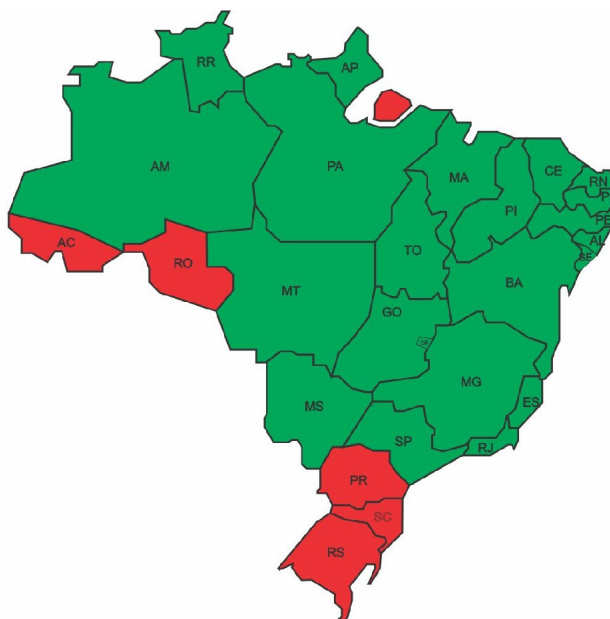

2 parc. à vista + 2 parc. com 30 dias + 2 parc. com 60 dias + 2 parc. com 90 dias + 2 parc. com 120 dias + 10 parc. mensais iguais com 10% de desconto.

- À vista, com 20% de desconto

Comissão de compra: 8% sobre o valor da batida do martelo